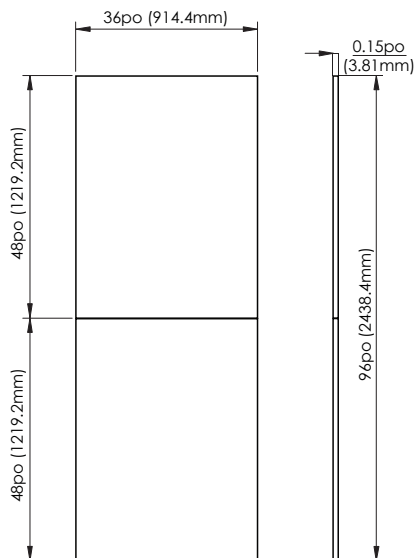

MURAL DE DOUCHE

MURAL DE DOUCHE RÉซิสANT AU FEU ET À LA FUMÉE - BLANC CARARRA GFS603696F-CW

SPÉCIFICATIONS DU PRODUIT

- Présentation de la Technologie JETCOAT
- Imperméable et d'une haute résistance aux chocs et aux produits chimiques
- Peut être installé directement sur un revêtement arrière imperméable ou sur le carrelage
- Une solution sans coulis, sans le nettoyage salissant
- Disponible en 2 tailles (48 po et 60 po).
- Les panneaux peuvent être découpés afin de s'adapter à la structure de la douche ou de la baignoire
- Les panneaux latéraux sont dotés d'un côté biseauté qui confère au rebord extérieur pour une finition élégante et impeccable
- 10 ans sur la Garantie Résidentielle
- 2 ans sur la Garantie Commerciale

DIMENSIONS

60po (W) X 36po (D) X 96po (H)

1524mm(W) x 914.4mm (D) x 2438.4mm (H)

EXPÉDITION

Volume: 5.21 PB: 158.4 lb

CERTIFICATIONS CONFORMITÉ

- ASTM E 84 Classe A

MUR LATÉRAL

MUR ARRIÈRE

VUE DU DESSUS (ASSEMBLÉ)

ALCÔVE

COIN