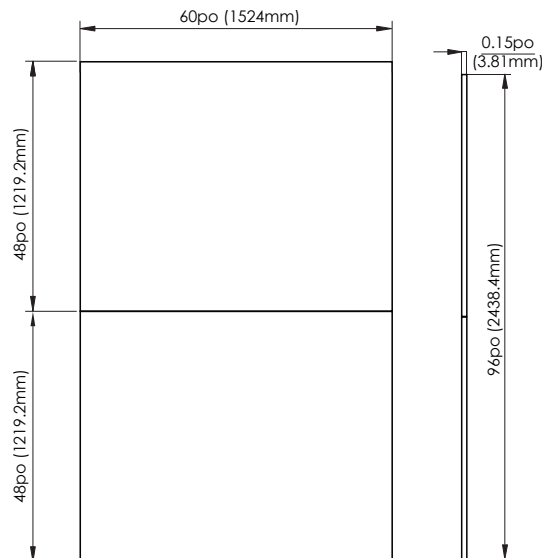

MURAL DE DOUCHE

MURAL DE DOUCHE RÉซิสANT AU FEU ET À LA FUMÉE - BLANC CARARRA GFS603696F-CW

SPÉCIFICATIONS DU PRODUIT

- Présentation de la Technologie JETCOAT
- Imperméable et d'une haute résistance aux chocs et aux produits chimiques
- Peut être installé directement sur un revêtement arrière imperméable ou sur le carrelage
- Une solution sans coulis, sans le nettoyage salissant
- Disponible en 2 tailles (48 po et 60 po).
- Les panneaux peuvent être découpés afin de s'adapter à la structure de la douche ou de la baignoire
- Les panneaux latéraux sont dotés d'un côté biseauté qui confère au rebord extérieur pour une finition élégante et impeccable
- 10 ans sur la Garantie Résidentielle
- 2 ans sur la Garantie Commerciale

DIMENSIONS

60po (W) X 36po (D) X 96po (H)

1524mm(W) x 914.4mm (D) x 2438.4mm (H)

EXPÉDITION

Volume: 5.21 PB: 158.4 lb

CERTIFICATIONS CONFORMITÉ

- ASTM E 84 Classe A

MUR LATÉRAL

MUR ARRIÈRE

VUE DU DESSUS (ASSEMBLÉ)

ALCÔVE

COIN