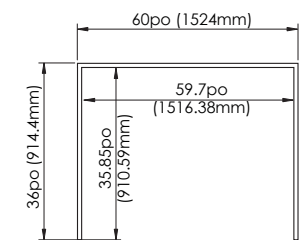

MURAL DE DOUCHE

MURAL DE DOUCHE RÉซิสANT AU FEU ET À LA FUMÉE - BLANC CARARRA GFS603696F-CW

SPÉCIFICATIONS DU PRODUIT

- Présentation de la Technologie JETCOAT
- Imperméable et d'une haute résistance aux chocs et aux produits chimiques
- Peut être installé directement sur un revêtement arrière imperméable ou sur le carrelage
- Une solution sans coulis, sans le nettoyage salissant
- Disponible en 2 tailles (48 po et 60 po).
- Les panneaux peuvent être découpés afin de s'adapter à la structure de la douche ou de la baignoire
- Les panneaux latéraux sont dotés d'un côté biseauté qui confère au rebord extérieur pour une finition élégante et impeccable
- 10 ans sur la Garantie Résidentielle
- 2 ans sur la Garantie Commerciale

DIMENSIONS

60po (W) X 36po (D) X 96po (H)

1524mm(W) x 914.4mm (D) x 2438.4mm (H)

EXPÉDITION

Volume: 5.21 PB: 158.4 lb

CERTIFICATIONS CONFORMITÉ

- ASTM E 84 Classe A

MUR LATÉRAL

MUR ARRIÈRE

VUE DU DESSUS (ASSEMBLÉ)

ALCÔVE

COIN