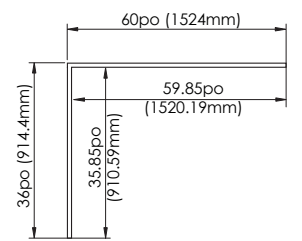

MURAL DE DOUCHE

MURAL DE DOUCHE RÉซิสANT AU FEU ET À LA FUMÉE - BLANC CARARRA GFS603696F-CW

SPÉCIFICATIONS DU PRODUIT

- Présentation de la Technologie JETCOAT
- Imperméable et d'une haute résistance aux chocs et aux produits chimiques
- Peut être installé directement sur un revêtement arrière imperméable ou sur le carrelage
- Une solution sans coulis, sans le nettoyage salissant
- Disponible en 2 tailles (48 po et 60 po).
- Les panneaux peuvent être découpés afin de s'adapter à la structure de la douche ou de la baignoire
- Les panneaux latéraux sont dotés d'un côté biseauté qui confère au rebord extérieur pour une finition élégante et impeccable
- 10 ans sur la Garantie Résidentielle
- 2 ans sur la Garantie Commerciale

DIMENSIONS

60po (W) X 36po (D) X 96po (H)

1524mm(W) x 914.4mm (D) x 2438.4mm (H)

EXPÉDITION

Volume: 5.21 PB: 158.4 lb

CERTIFICATIONS CONFORMITÉ

- ASTM E 84 Classe A

MUR LATÉRAL

MUR ARRIÈRE

VUE DU DESSUS (ASSEMBLÉ)

ALCÔVE

COIN