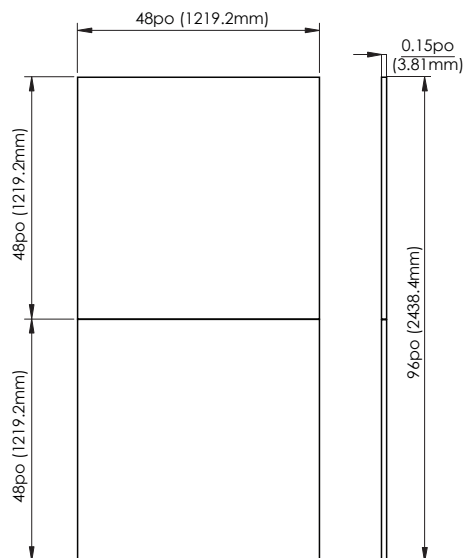

MURAL DE DOUCHE

MURAL DE DOUCHE RÉSISTANT AU FEU ET À LA FUMÉE - SUBWAY BLANC GFS483696F-WS

SPÉCIFICATIONS DU PRODUIT

- Présentation de la Technologie JETCOAT
- Fini mat
- Imperméable et d'une haute résistance aux chocs et aux produits chimiques
- Peut être installé directement sur un revêtement arrière imperméable ou sur le carrelage
- Une solution sans coulis, sans le nettoyage salissant
- Disponible en 2 tailles (48 po et 60 po).
- Les panneaux peuvent être découpés afin de s'adapter à la structure de la douche ou de la baignoire
- Les panneaux latéraux sont dotés d'un côté biseauté qui confère au rebord extérieur pour une finition élégante et impeccable
- 10 ans sur la Garantie Résidentielle
- 2 ans sur la Garantie Commerciale

DIMENSIONS

48po (W) X 36po (D) X 96po (H)

1219.2mm (W) x 914.4mm (D) x 2438.4mm (H)

EXPÉDITION

Volume: 4.24 PB: 140.8 lb

CERTIFICATIONS CONFORMITÉ

- ASTM E 84 Classe A

MUR LATÉRAL

MUR ARRIÈRE

VUE DU DESSUS (ASSEMBLÉ)