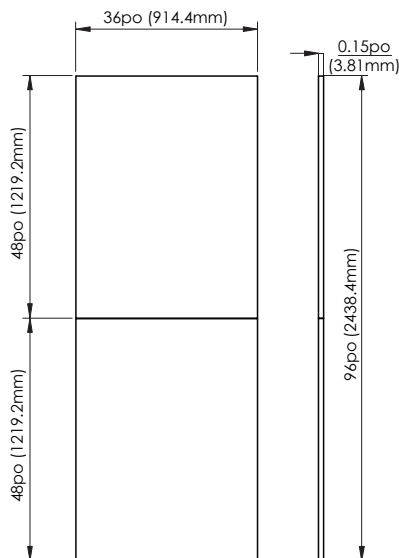

MURAL DE DOUCHE

MURAL DE DOUCHE RÉSISTANT AU FEU ET À LA FUMÉE - SUBWAY BLANC GFS483696F-WS

SPÉCIFICATIONS DU PRODUIT

- Présentation de la Technologie JETCOAT
- Fini mat
- Imperméable et d'une haute résistance aux chocs et aux produits chimiques
- Peut être installé directement sur un revêtement arrière imperméable ou sur le carrelage
- Une solution sans coulis, sans le nettoyage salissant
- Disponible en 2 tailles (48 po et 60 po).
- Les panneaux peuvent être découpés afin de s'adapter à la structure de la douche ou de la baignoire
- Les panneaux latéraux sont dotés d'un côté biseauté qui confère au rebord extérieur pour une finition élégante et impeccable
- 10 ans sur la Garantie Résidentielle
- 2 ans sur la Garantie Commerciale

DIMENSIONS

48po (W) X 36po (D) X 96po (H)

1219.2mm (W) x 914.4mm (D) x 2438.4mm (H)

EXPÉDITION

Volume: 4.24 PB: 140.8 lb

CERTIFICATIONS CONFORMITÉ

- ASTM E 84 Classe A

MUR LATÉRAL

MUR ARRIÈRE

VUE DU DESSUS (ASSEMBLÉ)