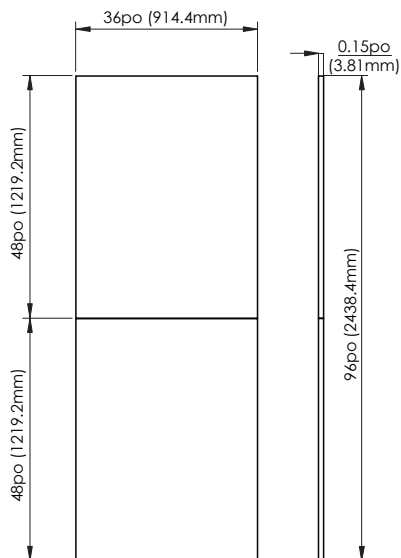

MURAL DE DOUCHE

MURAL DE DOUCHE RÉSISTANT AU FEU ET À LA FUMÉE - BLANC CARARRA GFS483696F-CW

SPÉCIFICATIONS DU PRODUIT

- Présentation de la Technologie JETCOAT
- Fini mat
- Imperméable et d'une haute résistance aux chocs et aux produits chimiques
- Peut être installé directement sur un revêtement arrière imperméable ou sur le carrelage
- Une solution sans coulis, sans le nettoyage salissant
- Disponible en 2 tailles (48 po et 60 po).
- Les panneaux peuvent être découpés afin de s'adapter à la structure de la douche ou de la baignoire
- Les panneaux latéraux sont dotés d'un côté biseauté qui confère au rebord extérieur pour une finition élégante et impeccable
- 10 ans sur la Garantie Résidentielle
- 2 ans sur la Garantie Commerciale

DIMENSIONS

48po (W) X 36po (D) X 96po (H)

1219.2mm (W) x 914.4mm (D) x 2438.4mm (H)

EXPÉDITION

Volume: 4.24 PB: 140.8 lb

CERTIFICATIONS CONFORMITÉ

- ASTM E 84 Classe A

MUR LATÉRAL

MUR ARRIÈRE

VUE DU DESSUS (ASSEMBLÉ)

ALCÔVE

COIN