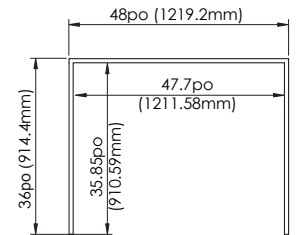

DIMENSIONS

48po (W) X 36po (D) X 96po (H)

1219.2mm (W) x 914.4mm (D) x 2438.4mm (H)

EXPÉDITION

Volume: 4.24 PB: 140.8 lb

CERTIFICATIONS CONFORMITÉ

- ASTM E 84 Classe A

MUR LATÉRAL

MUR ARRIÈRE

VUE DU DESSUS (ASSEMBLÉ)

ALCÔVE

COIN