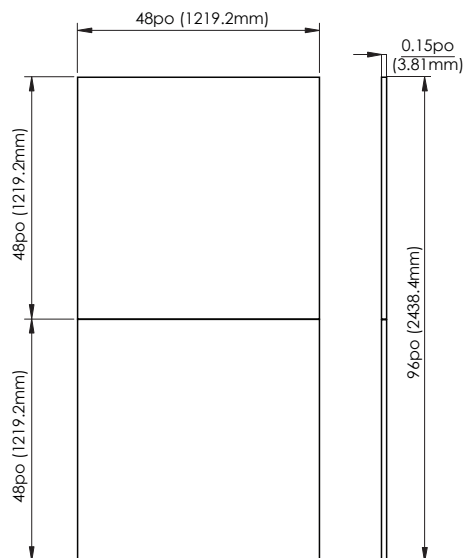

MURAL DE DOUCHE

MURAL DE DOUCHE RÉSISTANT AU FEU ET À LA FUMÉE - BLANC CARARRA GFS483696F-CW

SPÉCIFICATIONS DU PRODUIT

- Présentation de la Technologie JETCOAT
- Fini mat
- Imperméable et d'une haute résistance aux chocs et aux produits chimiques
- Peut être installé directement sur un revêtement arrière imperméable ou sur le carrelage
- Une solution sans coulis, sans le nettoyage salissant
- Disponible en 2 tailles (48 po et 60 po).
- Les panneaux peuvent être découpés afin de s'adapter à la structure de la douche ou de la baignoire
- Les panneaux latéraux sont dotés d'un côté biseauté qui confère au rebord extérieur pour une finition élégante et impeccable
- 10 ans sur la Garantie Résidentielle
- 2 ans sur la Garantie Commerciale

DIMENSIONS

48po (W) X 36po (D) X 96po (H)

1219.2mm (W) x 914.4mm (D) x 2438.4mm (H)

EXPÉDITION

Volume: 4.24 PB: 140.8 lb

CERTIFICATIONS CONFORMITÉ

- ASTM E 84 Classe A

MUR LATÉRAL

MUR ARRIÈRE

VUE DU DESSUS (ASSEMBLÉ)

ALCÔVE

COIN