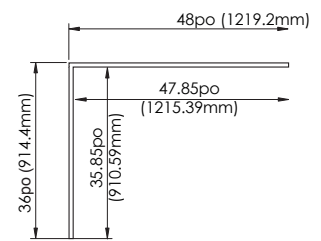

MURAL DE DOUCHE

MURAL DE DOUCHE RÉSISTANT AU FEU ET À LA FUMÉE - BLANC CARARRA GFS483696F-CW

SPÉCIFICATIONS DU PRODUIT

- Présentation de la Technologie JETCOAT
- Fini mat
- Imperméable et d'une haute résistance aux chocs et aux produits chimiques
- Peut être installé directement sur un revêtement arrière imperméable ou sur le carrelage
- Une solution sans coulis, sans le nettoyage salissant
- Disponible en 2 tailles (48 po et 60 po).
- Les panneaux peuvent être découpés afin de s'adapter à la structure de la douche ou de la baignoire
- Les panneaux latéraux sont dotés d'un côté biseauté qui confère au rebord extérieur pour une finition élégante et impeccable
- 10 ans sur la Garantie Résidentielle
- 2 ans sur la Garantie Commerciale

DIMENSIONS

48po (W) X 36po (D) X 96po (H)

1219.2mm (W) x 914.4mm (D) x 2438.4mm (H)

EXPÉDITION

Volume: 4.24 PB: 140.8 lb

CERTIFICATIONS CONFORMITÉ

- ASTM E 84 Classe A

MUR LATÉRAL

MUR ARRIÈRE

VUE DU DESSUS (ASSEMBLÉ)

ALCÔVE

COIN