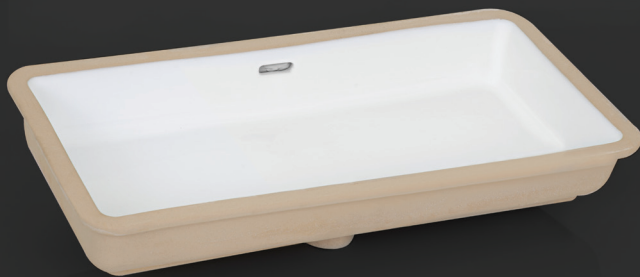

24 po (L) x 19 po (P) x 36½ po (H)
610 mm (L) x 482 mm (P) x 919 mm (H)

M & N. MELROSE - LAVABO SOUS PLAN RECTANGULAIRE - 14-041A-W

COLLECTION MELROSE

DISPONIBLE Q2 2022

NOUVEAU

LAVABO SOUS PLAN RECTANGULAIRE