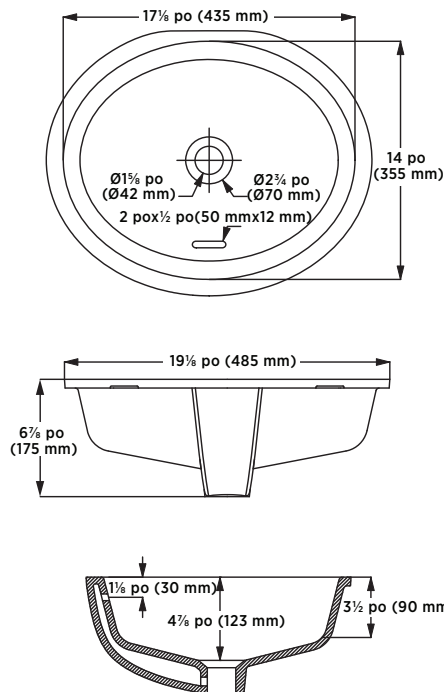

Remarque : * Les mesures sont conformes aux exigences d'accessibilité B651 du CCN et sans obstacles OBC.

📍 5970 CHEDWORTH WAY, UNIT B, MISSISSAUGA ONTARIO, CANADA L5R 4G5   🌐 AVENUECANADA.CA

RÉVISÉ 08/22
avenue