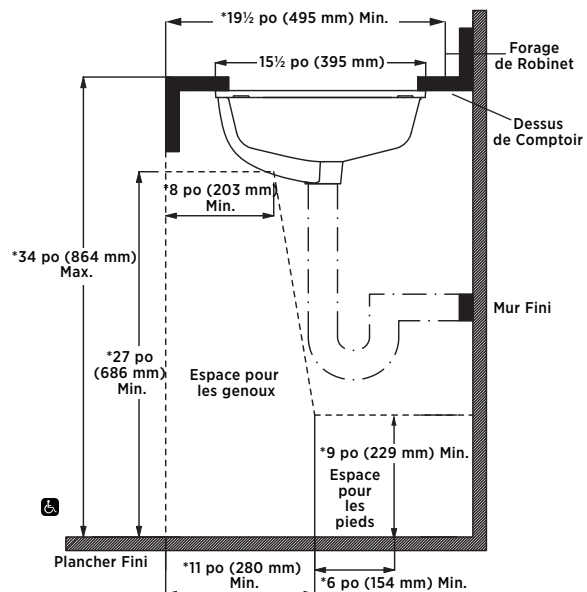

Remarque : * Les mesures sont conformes aux exigences d'accessibilité B651 du CCN et sans obstacles OBC.

📍 5970 CHEDWORTH WAY, UNIT B, MISSISSAUGA ONTARIO, CANADA L5R 4G5   🌐 AVENUECANADA.CA

RÉVISÉ 08/22
avenue