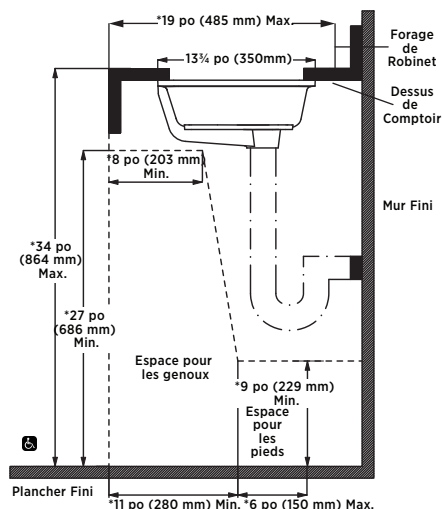

Remarque : * Les mesures sont conformes aux exigences d'accessibilité B651 du CCN et sans obstacles OBC.

📍 5970 CHEDWORTH WAY, UNIT B, MISSISSAUGA ONTARIO, CANADA L5R 4G5   🌐 AVENUECANADA.CA

RÉVISÉ 08/21
avenue