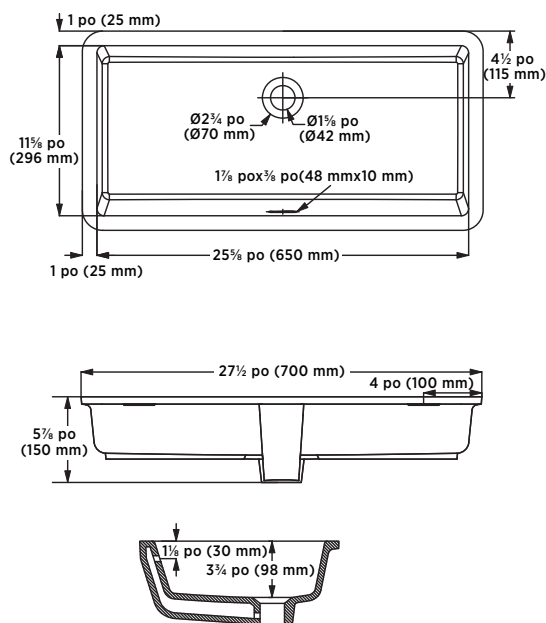

Remarque : * Les mesures sont conformes aux exigences d'accessibilité B651 du CCN et sans obstacles OBC.

📍 5970 CHEDWORTH WAY, UNIT B, MISSISSAUGA ONTARIO, CANADA L5R 4G5   🌐 AVENUECANADA.CA

RÉVISÉ 08/21
avenue