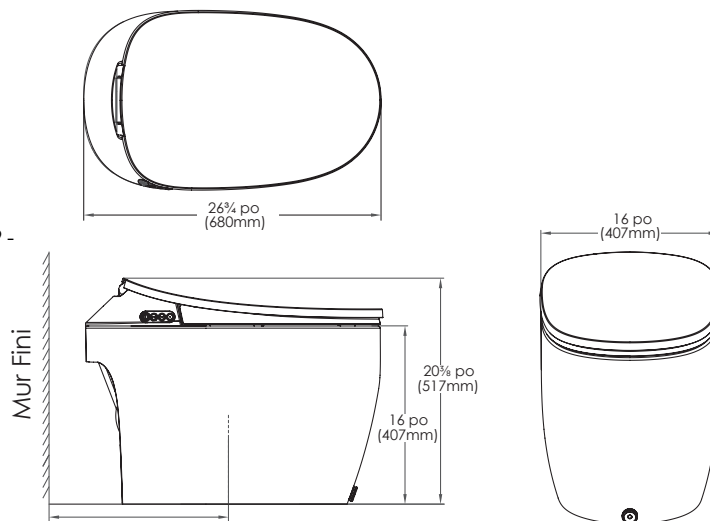

DIMENSIONS

26 $\frac{3}{4}$ po (L) x 16 po (P) x 20 $\frac{3}{8}$ po (H)

680mm (L) x 407mm (P) x 517mm (H)

EXPÉDITION

Volume : 7,65 Poids brut : 104 lb

CERTIFICATIONS ET CONFORMITÉ

Satisfait aux normes suivantes ou les dépasse:

Code de réglementation de la Californie, titre 24, partie 11

MaP Testé 800 g

Remarque : Les dimensions des appareils sanitaires sont nominales et peuvent varier à l'intérieur des limites de tolérance établies par la norme ASMEA112.19.2. Ces mesures peuvent faire l'objet de modifications ou d'une annulation. Le fabricant n'assume aucune responsabilité en cas d'utilisation de documents périmés ou annulés.

Robinetterie brute 12 po

※ Nous nous réservons le droit de modifier à tout moment les dimensions indiquées sur la figure sans préavis.