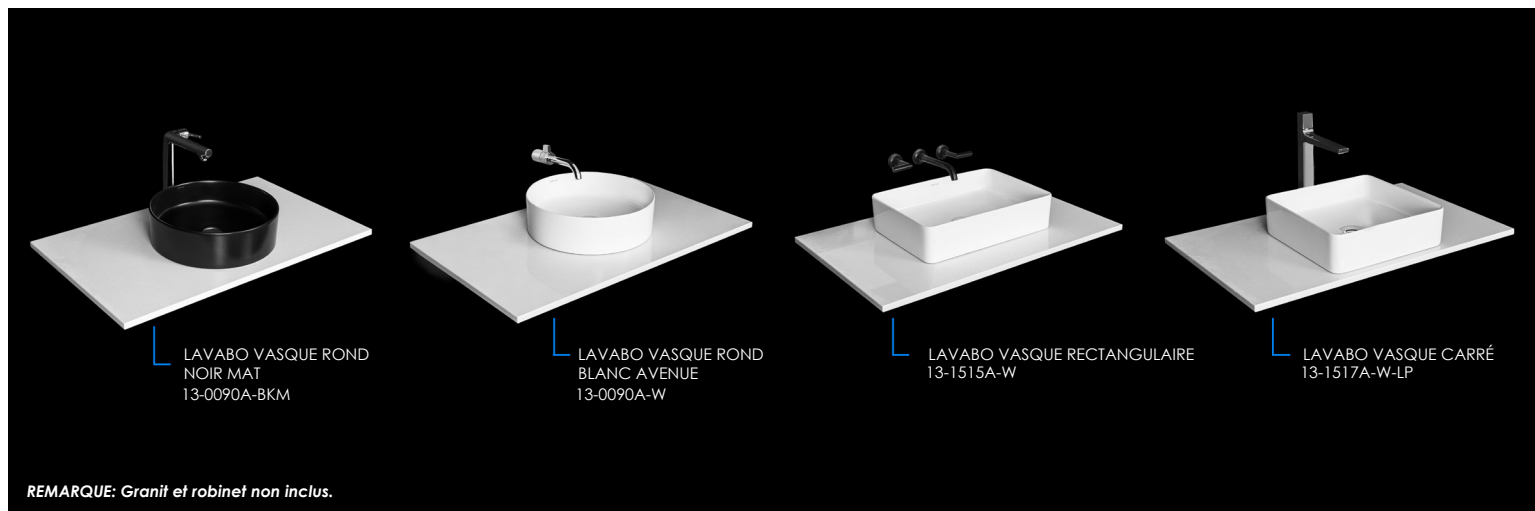

# COLLECTION ROSELAWN

La collection Roselawn comprend deux vasques absolument superbes "Prim Rim". Le profil fin révèle avec grâce la maîtrise de ces éléments, donnant vie à n'importe quelle pièce.

DISPONIBLE AU 4E TRIMESTRE 2021

# COLLECTION EGLINTON

---

Regardant au-delà vers un nouveau départ, la collection Eglinton incarne parfaitement l'apogée de l'innovation et de l'art. Ces conceptions épurées et modernes repensées résisteront à l'épreuve du temps.

# COLLECTION MADISON

Au cœur de la ville, voici le Madison. Cette collection luxueuse comprend cinq vasques à couper le souffle. Avec ses lignes nettes et ses contours élégants, la collection Madison est clairement le point central de toute salle de bains.